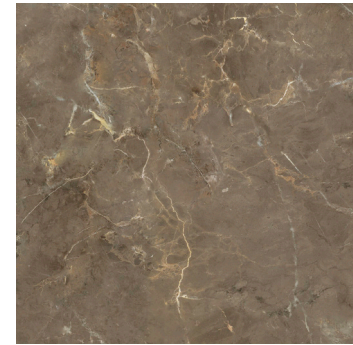

COLLECTION **5024 50x50** |

FLOOR TILE - PORCELAIN PAVIMENTO - PORCELÁNICO

Rect. Pulido 5024 Gris 50x50 **B096**

Rect. Pulido 5024 Natural 50x50 **B096**

Rosetón 5024 Beige-Gris 50x50 **P214**

Rosetón Ampliación 5024 Beige-Gris 50x50 **P202**

Cenefa 5024 Beige-Gris 25x50 **P167**

Taco 5024 Beige-Gris 25x25 **P158**

Rodapié 5024 Gris 7,8x50 * ** **P069**

Peldaño Vuelta 5024 Gris 50x50 * **P194**

Zanquín izquierdo y derecho 5024 Gris 7,8x50 * **P134**